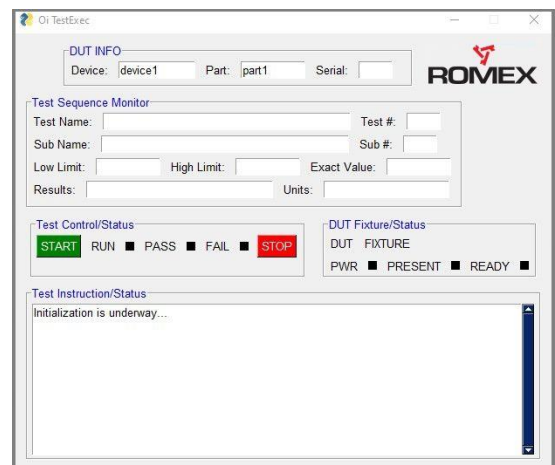

De ETS-serie is een unieke verzameling betaalbare instrumentmodules die zijn ontworpen voor gebruik in onze 6TLxx-Smart serie Smart-fixtures. Wij geloven dat embedded ook echt embedded betekent. Dus in plaats van een heleboel externe desktoptestapparatuur te gebruiken om testoplossingen te creëren, kunnen de instrumentmodules van de ETS-serie eenvoudig worden gemonteerd in een mechanische testopstelling, een op maat gemaakte testbehuizing of om grotere ATE-testsystemen te ondersteunen.

Meer informatie?

Scan de QR code.