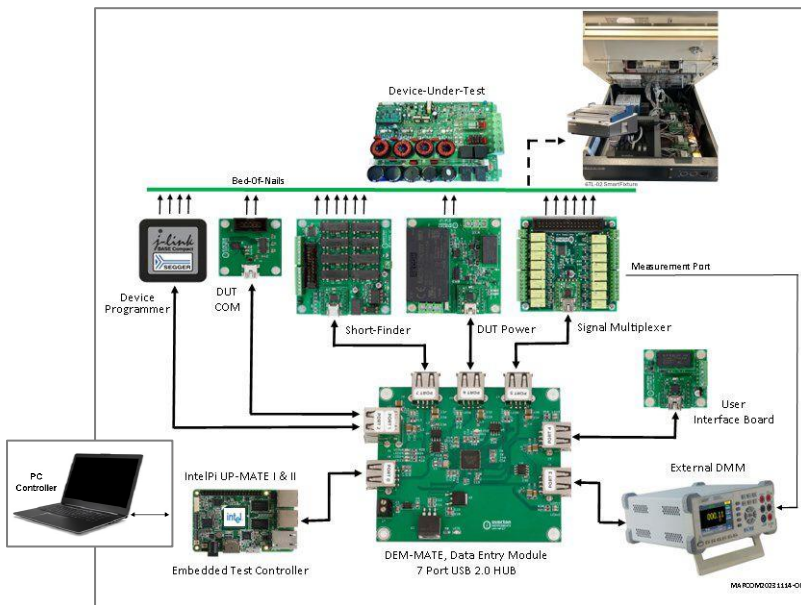

De ETS-serie is een unieke verzameling betaalbare instrumentmodules die zijn ontworpen voor gebruik in onze 6TLxx-Smart serie Smart-fixtures. Wij geloven dat embedded ook echt embedded betekent. Dus in plaats van een heleboel externe desktoptestapparatuur te gebruiken om testoplossingen te creëren, kunnen de instrumentmodules van de ETS-serie eenvoudig worden gemonteerd in een mechanische testopstelling, een op maat gemaakte testbehuizing of om grotere ATE-testsystemen te ondersteunen.